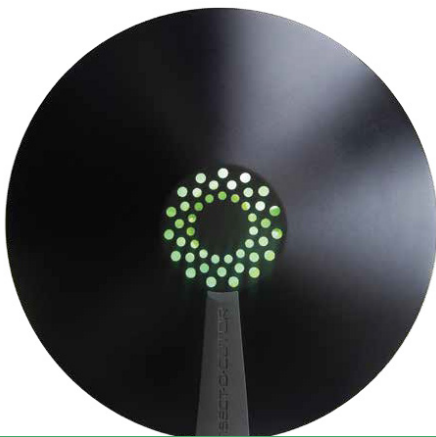

AURA BLACK PERFEKT TIL STEDER
HVOR EN DISKRET FLUEBEKÆMPELSE ØNSKES

AURA BLACK™

Aura er ideel til brug i restauranter, caféer, hoteller og andre steder, hvor en diskret fluebekæmpelse ønskes. Det cirkulære design giver en ekstraordinær god effekt, da lyset spredes i 360° og fluerne har adgang hele vejen rundt. Let at hænge op og servicere.

Varenr.:	4400
Indhold:	1 stk.
Kolli:	1 stk.
Dimensioner (ØxD) mm.:	270x135

5 060525 030604

AURA LIMPLADE

Pakke med 6 stk. limplader. Let at skifte.

Varenr.:	4486
Indhold:	6 stk.
Kolli:	1 stk.

5 060525 030635