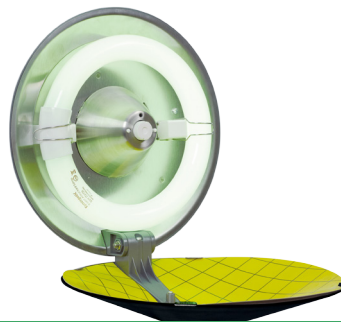

AURA BLACK PERFEKT TIL STEDER
HVOR EN DISKRET FLUEBEKÆMPELSE ØNSKES

AURA BLACK™

Aura er ideel til brug i restauranter, caféer, hoteller og andre steder, hvor en diskret fluebekæmpelse ønskes. Det cirkulære design giver en ekstraordinær god effekt, da lyset spredes i 360° og fluerne har adgang hele vejen rundt. Let at hænge op og servicere.

Varenr.:	4400
Indhold:	1 stk.
Kolli:	1 stk.
Dimensioner (ØxD) mm.:	270x135

5 060525 030604

AURA LIMPLADE

Pakke med 6 stk. limplader. Let at skifte.

Varenr.:	4486
Indhold:	6 stk.
Kolli:	1 stk.

5 060525 030635

22 WATT, SPLINTFRI O-RØR

22 watt splintfri O-rør til anvendelse i f.eks. restauranter, caféer og lignende.

Varenr.:	4128
Indhold:	1 stk.
Kolli:	25 stk.

5 060525 030970